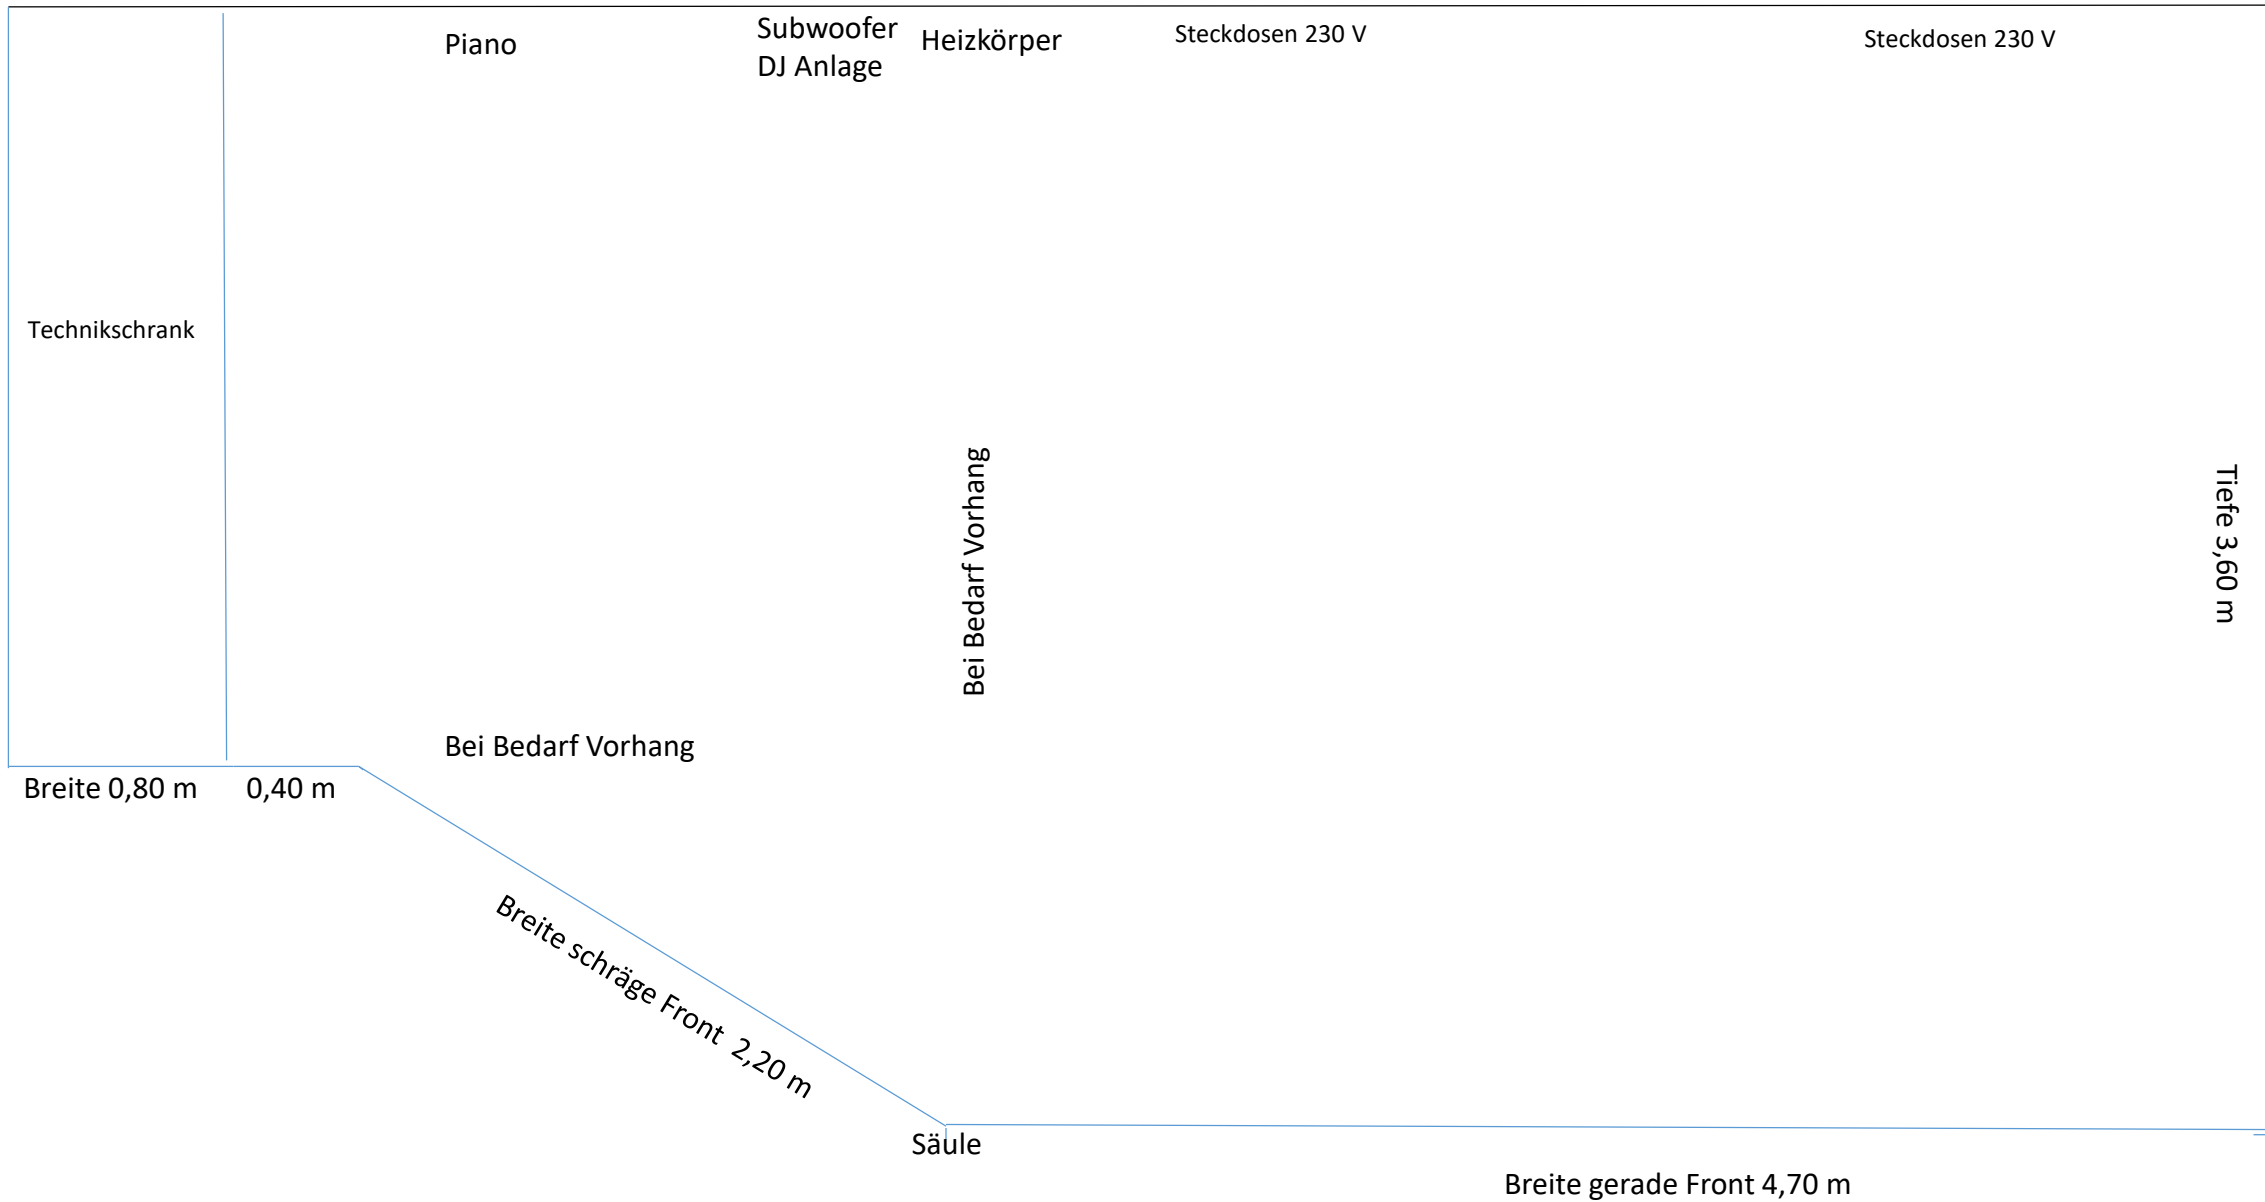

Breite gesamt 8,50 m

Weitere Infos Bühne:

- Höhe 2,20 m (!)
- 230 V
- Licht: FOH ETC Color Source 20 AV
- 10 x LED Deckenstrahler Farbe im zentralen Bühnenbereich
- 5x LED PAR 56 Farbe Bühne links
- 6x LED PAR 56 Farbe Saal
- 4x LED PAR 64 Farbe Saal
- PA: JBL EON Aktiv, 2 Subs, 4 Tops
- Monitoring: 4x Behringer 12 Zoll aktiv, 2x DL 10 Zoll aktiv
- Stagebox: 3x 16/4 analog
- Komplette Mikrofonierung incl. 2x Funkmikro, 2x Headset
- FOH: Behringer X32 (digital), Soundcraft Signature 22 (analog), DJ Pult
- Beamer und Leinwand
- Backstage: Raum 16 qm, mit Sitzgruppe und Kühlschrank, zusätzlich WC und Küche